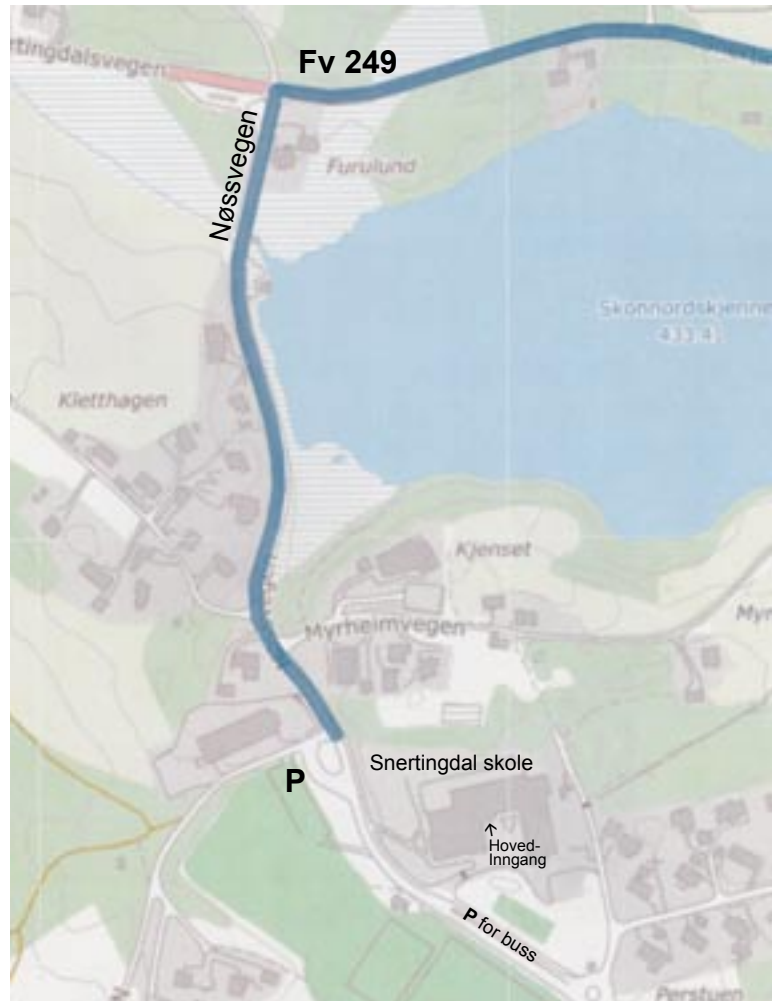

Jeg godtar at bilder av meg brukes i Juba ☐ ja ☐ helst ikke ☐ må ikke bli tatt bilde av.

Spesialkost: .....

.....

Annet arrangøren bør vite: .....

.....